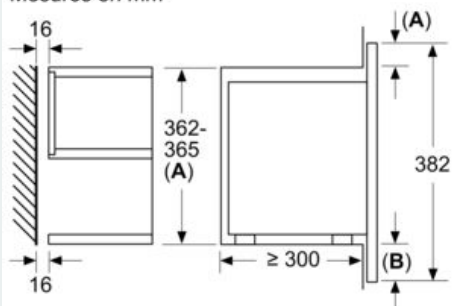

##### Données techniques

Type de four à micro-ondes : MO uniquement  
Type de commandes : Electronique  
Couleur de la façade : Blanc  
Dimensions appareil H x L x P : 382 x 594 x 318 mm  
Dimensions de la cavité : 220 x 350 x 270 mm  
Poids net : 16,7 kg  
Poids brut : 18,9 kg  
Code EAN : 4242003676424  
Puissance maximum du micro-ondes : 900 W  
Puissance de raccordement : 1220 W  
Intensité : true A  
Tension : 220-240 V  
Fréquence : 50; 60 Hz  
Type de prise : Fiche cont.terre/Gard.fil ter.  
Dimensions de la cavité : 220 x 350 x 270 mm

## iQ700, Micro-ondes intégrable, 60 x 38 cm, Blanc BF634LGW1

### Cotes

Mesures en mm

**A** : paroi arrière ouverte

Mesures en mm

**A** : dépassement en haut :

niche 362 : 6 mm

niche 365 : 3 mm

**B** : dépassement en bas : 14 mm

Mesures en mm