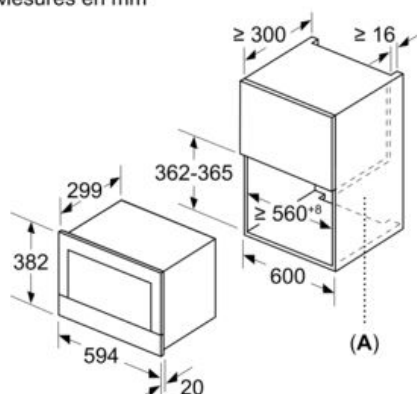

##### Données techniques

Type de four à micro-ondes : MO uniquement  
Type de commandes : Electronique  
Couleur de la façade : Blanc  
Dimensions appareil H x L x P : 382 x 594 x 318 mm  
Dimensions de la cavité : 220 x 350 x 270 mm  
Poids net : 16,7 kg  
Poids brut : 18,9 kg  
Code EAN : 4242003676424  
Puissance maximum du micro-ondes : 900 W  
Puissance de raccordement : 1220 W  
Intensité : true A  
Tension : 220-240 V  
Fréquence : 50; 60 Hz  
Type de prise : Fiche cont.terre/Gard.fil ter.  
Dimensions de la cavité : 220 x 350 x 270 mm

**Confort/Sécurité**

- Horloge électronique
- Ouverture de la porte électronique
- Touche marche
- Interrupteur au contact de la porte
- 
- Ventilateur de refroidissement

**Données techniques :**

- Câble de raccordement : 150 cm
- Puissance totale de raccordement : 1.22 kW
- Tension nominale : 220 - 240 V

### Cotes

Mesures en mm

**A** : paroi arrière ouverte

Mesures en mm

**A** : dépassement en haut :

niche 362 : 6 mm

niche 365 : 3 mm

**B** : dépassement en bas : 14 mm

Mesures en mm