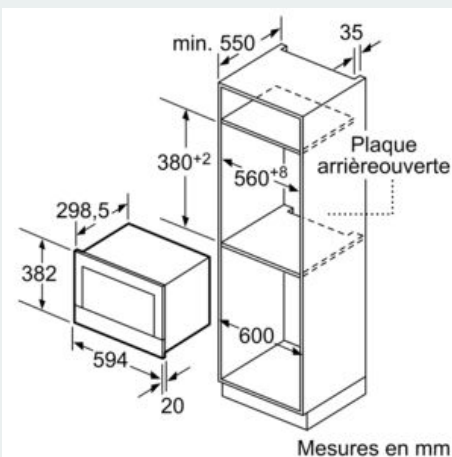

##### Données techniques

Type de four à micro-ondes : MO uniquement  
Type de commandes : Electronique  
Couleur de la façade : Blanc  
Dimensions appareil H x L x P : 382 x 594 x 318 mm  
Dimensions de la cavité : 220 x 350 x 270 mm  
Poids net : 16,7 kg  
Poids brut : 18,9 kg  
Code EAN : 4242003676424  
Puissance maximum du micro-ondes : 900 W  
Puissance de raccordement : 1220 W  
Intensité : true A  
Tension : 220-240 V  
Fréquence : 50; 60 Hz  
Type de prise : Fiche cont.terre/Gard.fil ter.  
Dimensions de la cavité : 220 x 350 x 270 mm

### Cotes

Mesures en mm

**A** : paroi arrière ouverte

Mesures en mm

**A** : dépassement en haut :

niche 362 : 6 mm

niche 365 : 3 mm

**B** : dépassement en bas : 14 mm

Mesures en mm