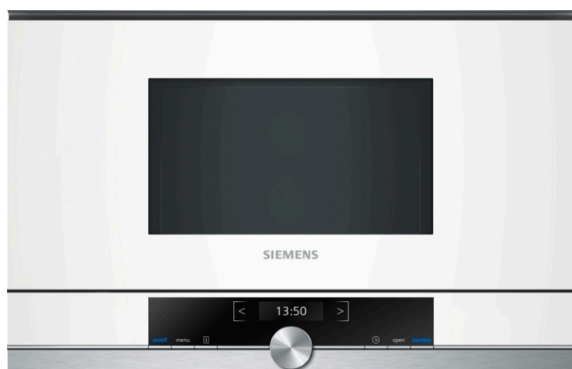

**iQ700, Micro-ondes intégrable, 60 x 38 cm, Blanc**  
**BF634LGW1**

Micro-ondes encastrable permettant de décongeler, réchauffer et cuisiner.

- ✓ Visibilité parfaite sous tous les angles - Ecran TFT
- ✓ Gagner du temps grâce à une puissance réglable jusqu'à 900 watts - Puissance
- ✓ Pour des résultats parfaits - 7 programmes automatiques cookControl7
- ✓ Idéal pour une installation en hauteur - Ouverture de porte latérale

##### Données techniques

Type de four à micro-ondes : MO uniquement  
Type de commandes : Electronique  
Couleur de la façade : Blanc  
Dimensions appareil H x L x P : 382 x 594 x 318 mm  
Dimensions de la cavité : 220 x 350 x 270 mm  
Poids net : 16,7 kg  
Poids brut : 18,9 kg  
Code EAN : 4242003676424  
Puissance maximum du micro-ondes : 900 W  
Puissance de raccordement : 1220 W  
Intensité : true A  
Tension : 220-240 V  
Fréquence : 50; 60 Hz  
Type de prise : Fiche cont.terre/Gard.fil ter.  
Dimensions de la cavité : 220 x 350 x 270 mm

**iQ700, Micro-ondes intégrable, 60 x 38  
cm, Blanc  
BF634LGW1**

#### Équipement

**Design :**

- Ecran TFT interactif 2,8", avec texte clair
- Commande par touches sensibles
- Eclairage LED
- Cavité intérieure en inox

**Caractéristiques principales :**

- 5 Puissances micro-ondes : 90 W, 180 W, 360 W, 600 W, 900 W
- Volume 21 l
- 7 programmes automatiques
- 3 décongélation et 4 en fonction micro ondes
- Charnières à gauche